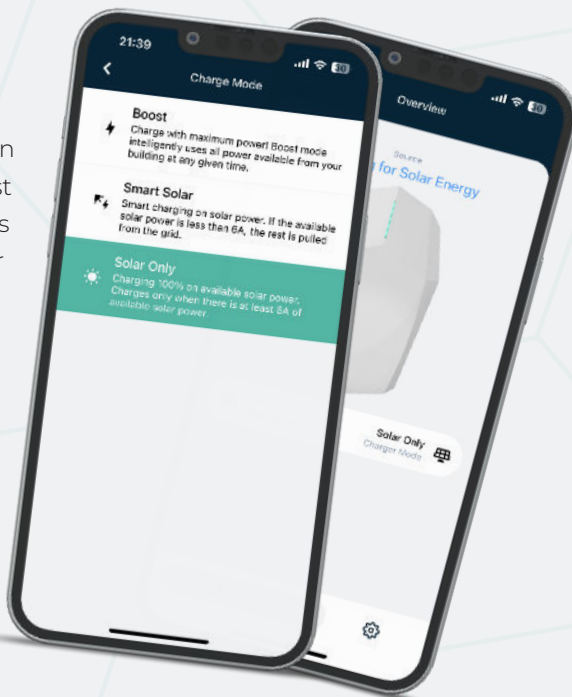

Maak je nooit meer zorgen over een lege batterij. Source 2 brengt snel en efficiënt opladen bij jou thuis of op kantoor, zodat je direct weer op weg kunt!

Met Source 2 ben je voorbereid op de toekomst. Met behulp van de geavanceerde Smart Charging-technologie laadt Source 2 je auto snel, efficiënt en veilig op, zodat jij direct weer de weg op kunt.

Waar de reis ook naartoe gaat en waar je ook wilt laden, Source 2 maakt baanbrekende Dynamic Load Balancing-technologie en Solar Charging mogelijk. En met Volt Time Cloud is alles mogelijk.

Mobiele App

Beheer de laadmodus en instellingen in een oogwenk. Laad razendsnel op met de Boost modus of kies de goedkoopste modus door alleen overvloedige zonnestroom naar de auto te sturen!

- Boost
- Smart Solar
- Solar Only

Voeg meerdere laders toe, bekijk de laadstatus, beheer en download transacties, configureer laadpassen en installeer firmware-updates, allemaal vanaf je smartphone.