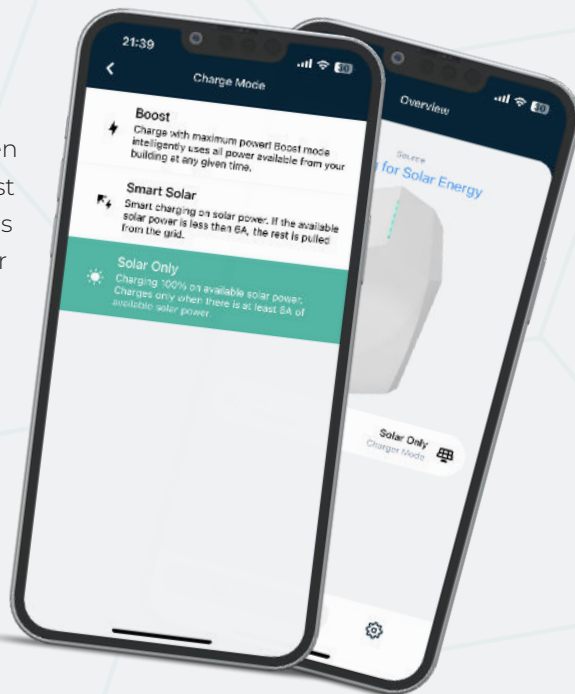

Maak je nooit meer zorgen over een lege batterij. Source 2 brengt snel en efficiënt opladen bij jou thuis of op kantoor, zodat je direct weer op weg kunt!

Met Source 2 ben je voorbereid op de toekomst. Met behulp van de geavanceerde Smart Charging-technologie laadt Source 2 je auto snel, efficiënt en veilig op, zodat jij direct weer de weg op kunt.

Waar de reis ook naartoe gaat en waar je ook wilt laden, Source 2 maakt baanbrekende Dynamic Load Balancing-technologie en Solar Charging mogelijk. En met Volt Time Cloud is alles mogelijk.

Mobiele App

Beheer de laadmodus en instellingen in een oogwenk. Laad razendsnel op met de Boost modus of kies de goedkoopste modus door alleen overtollige zonnestroom naar de auto te sturen!

- Boost
- Smart Solar
- Solar Only

Voeg meerdere laders toe, bekijk de laadstatus, beheer en download transacties, configureer laadpassen en installeer firmware-updates, allemaal vanaf je smartphone.